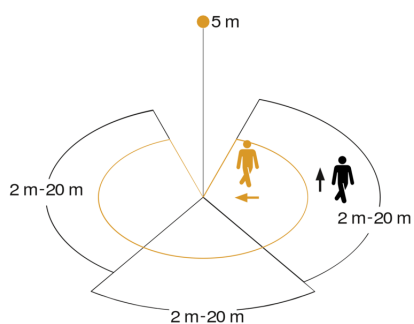

Bewegingsmelder

SensIQ KNX

EVO antraciet

EAN 4007841 056643

STEINEL®
PROFESSIONAL

Registratiebereik